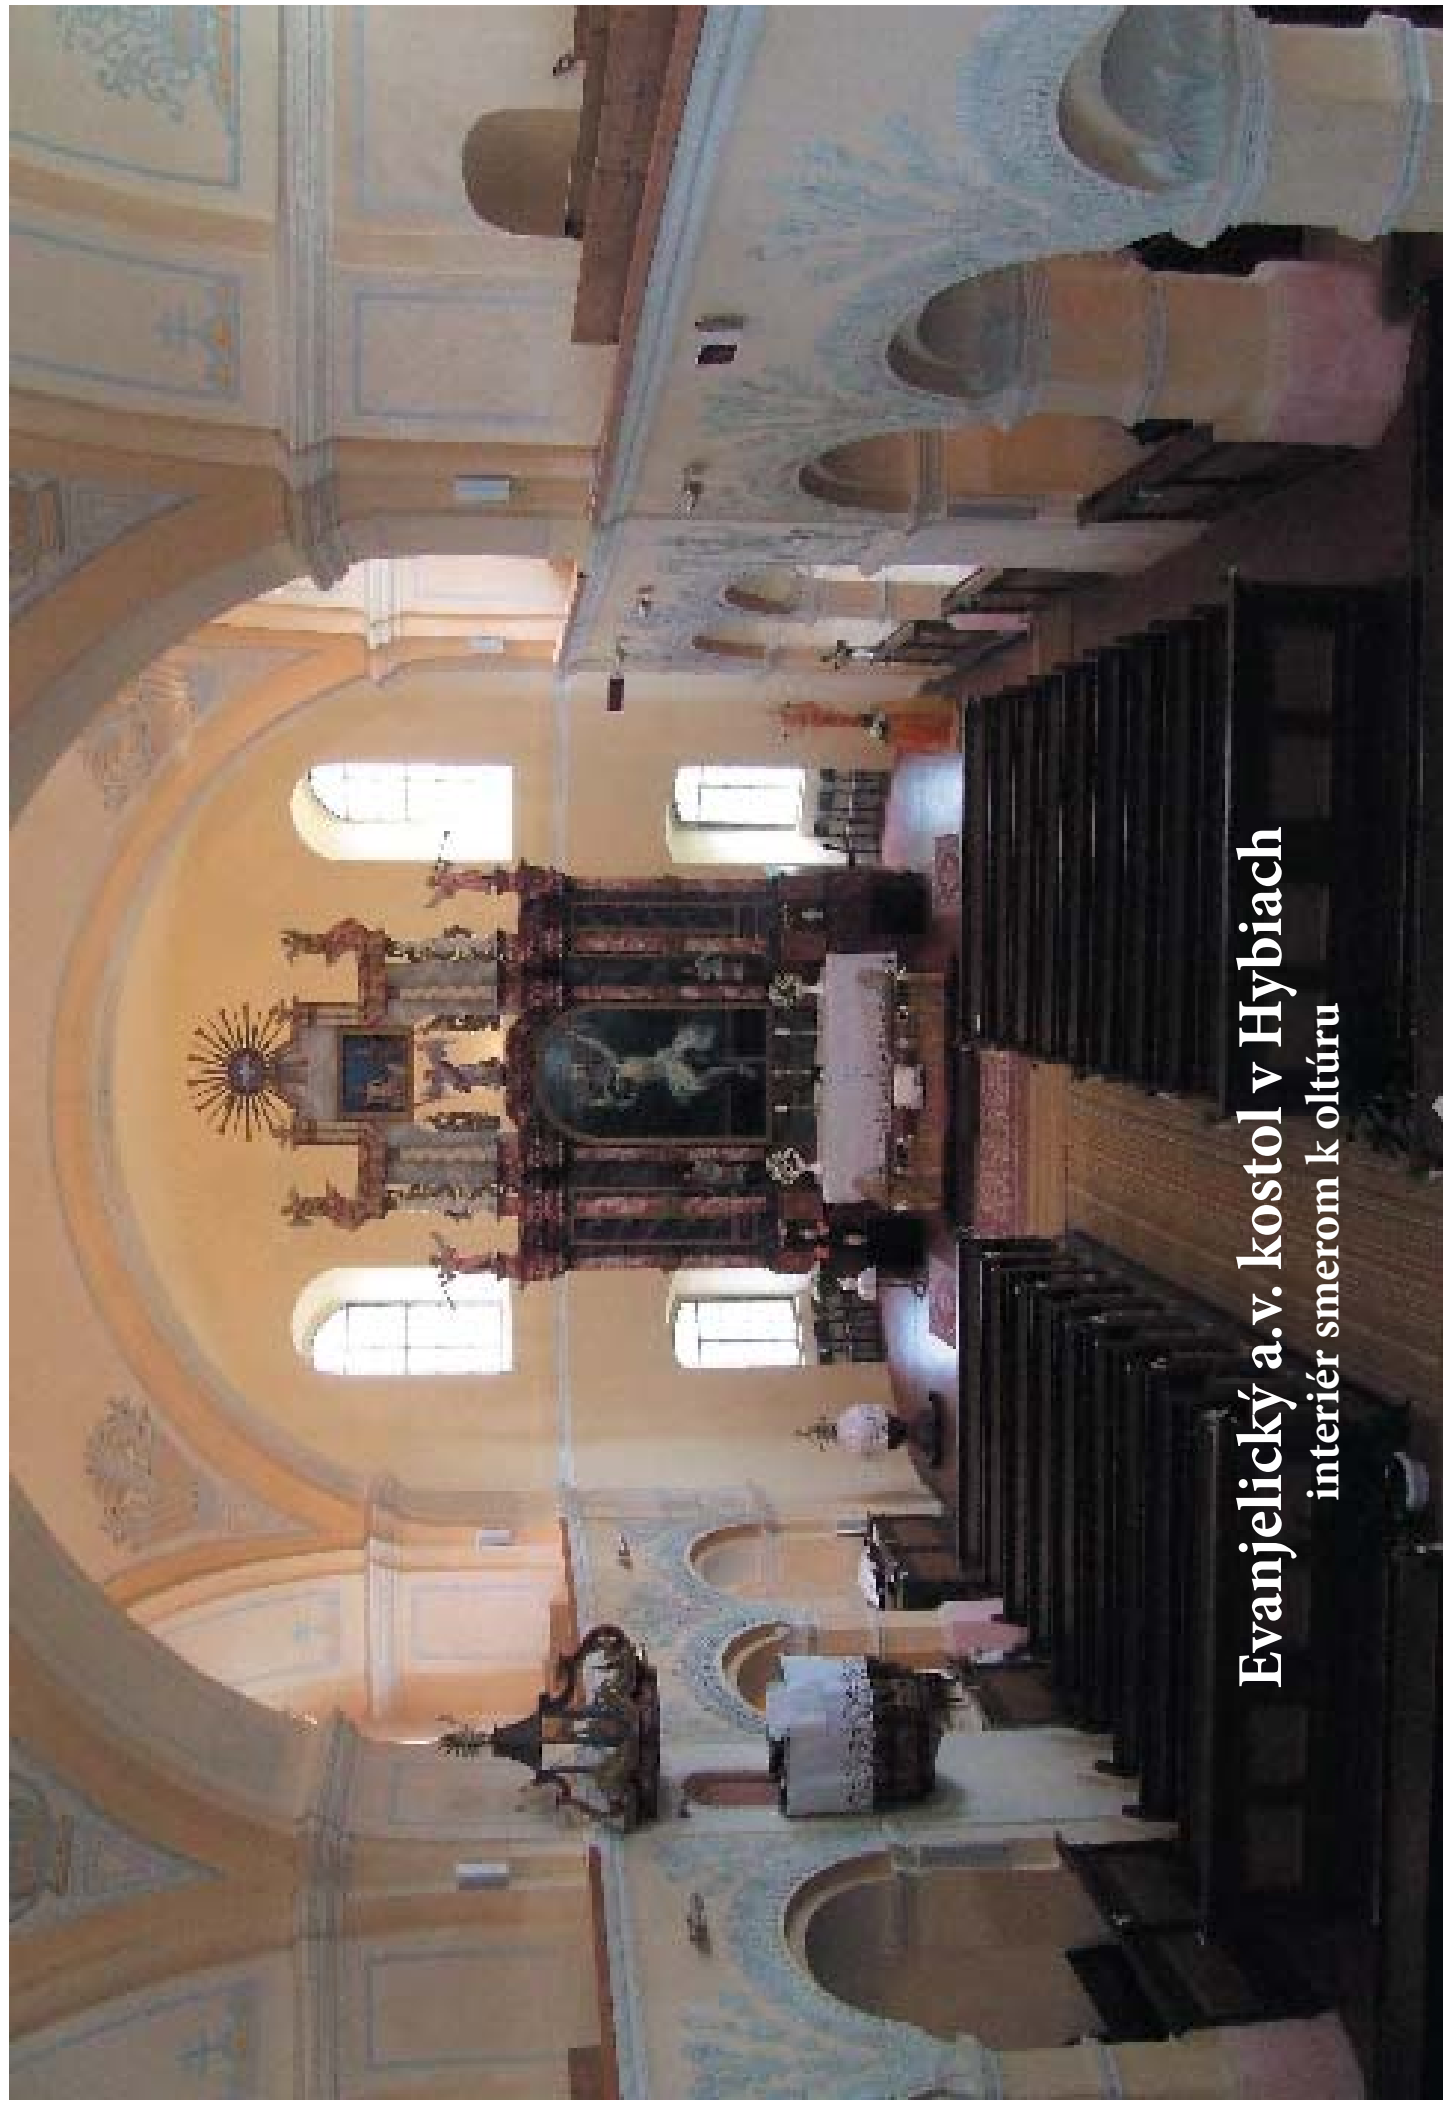

Evanjelický a.v. kostol v Hybiach
kultúrna národná pamiatka č. 312/0 po obnove fasád

Evanjelický a.v. kostol v Hybiach
interiér smerom k organu

Evanjelický a. v. kostol v Hybiach
interiér smerom k oltáru